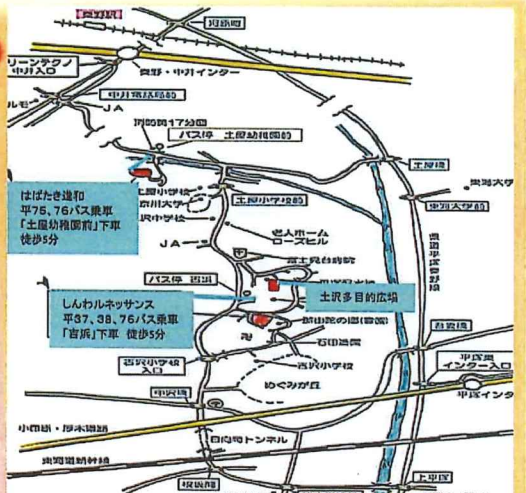

6/15(金) 本田技研工業(株)さまご来訪

昭和49年9月以来44年にわたりご発注をいただき、深いご理解のもとご支援ご指導をいただいております。また、進和学園のイベントやいのちの森づくりにおいても多くのご支援ご協力をいただき感謝しております。今年もホンダ特製Tシャツを利用者ご本人に贈呈させていただきます。

ホンダ車展示販売
6/16(土)~17(日)
9:00~16:00

場所：しんわルネッサンス

6/16 土

14:00~15:30
湘南ベルマーレ 子どもサッカー教室 場所：土沢多目的広場

湘南ベルマーレのコーチをお招きし、技術指導・ミニゲーム等を行います。みなさんふるってご参加ください。目指せ未来のJリーガー！

6/15(金)~17(日) 施設オープンデー 9:00~12:00
13:00~16:00

しんわルネッサンスではホンダ車部品組立作業の他、農産品加工作業、給食作業、どんぐり作業、地元のスーパースhimamura様では施設外就労を行い「働くよろこび」を楽しんでいます。是非、この機会にご覧ください。

場所：しんわルネッサンス

自主生産品 展示即売

- どんぐりポット苗
- ジュース・ピューレ・ジャム
- しいたけ・パン・クッキー
- 陶芸品・工芸品

進和学園 感謝デー あじさいまつり [土沢地区] 平成30年6月15日(金)~17日(日)

日ごろの皆様のご理解・ご協力に感謝し、3日間様々なイベントを行います。是非この機会に、進和学園の活動をご覧ください。

6/17 日

12時までいらっしゃった方には、もれなく景品が当たるくじ引きのチャンス！

生花教室
10:00~12:00

MOA山月様にご協力頂き、生花の体験を行います。生けたお花はお持ち帰りできます。

ポット苗づくり
10:00~12:00

土に触れ、風を感じていのちの森づくりを体験してみませんか。

緑日コーナー
10:00~16:00

ポップコーン、アイスクリームなど

試食・試飲コーナー
10:00~16:00

ルネッサンスの「湘南工房」で製造されたジュースやジャムをはじめ、近隣福祉事業所の商品も多数販売いたします。どうぞお試しください。

あじさいフェスタ
12:50~15:45

今年も吉沢公民館で活動されている団体や山城中学校の吹奏楽部、進和学園「とびっきりレインボーズ」が出演します。出演者の皆さまの素敵な演技・迫力のある演奏をお楽しみください！

入場無料！

フェスタの最後に大抽選会を開催予定！すてきなプレゼントを用意しました。お楽しみに！

場所：しんわルネッサンス

お問い合わせ先
社会福祉法人 進和学園

しんわルネッサンス 平塚市上吉沢1520-1
TEL 0463-58-5414

はばたき進和 平塚市土屋2967
TEL 0463-58-6681