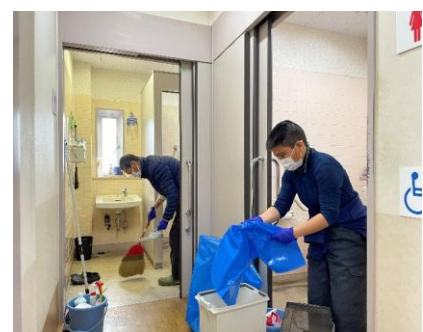

### 工賃向上に向けて

- 平成30年8月、サンメッセしんわより独立し、就労継続支援B型事業を開始しました。
- ・神奈川県、平塚市からの共同受注作業を受託し、安定した仕事確保に努めます。
  - ・高齢化の進むなか働きやすい環境づくり、安全を第一に考え快適な作業環境を整備し、長期的に仕事ができるよう推進します。

しんわやえくぼ全景

陶芸作業

清掃作業

内 容		令和7年度目標
作 業 推 進	陶 芸	・個性豊かな「ひとつしかない」作品をモットーに、自主製品の制作と新商品を開発します。
	工 芸	・PPバンドを編み上げ、プラカゴを製作します。 新商品の開発、福祉ショップ「ありがとう」、ともしびショップ湘南平において常設販売をおこない、地域のイベントへ積極的に参加し販路の拡大を図ります。 ・敷地内及び寄贈された竹を再利用した箸作りをおこなっています。
	清 掃	・法人内施設の清掃業務委託を受け、施設内の清掃作業をおこないます。 綺麗に気持ちよく利用していただけるよう努めていきます。
	竹 炭	・敷地内に群生してる竹を利用して専用の窯で製造、販売をしていきます。 竹炭は消臭や除湿、土壌改良に効果があるといわれ、湘南農協大型農産物直売所「あさつゆ広場」で大人気となっています。
	公園美化清掃	・平塚市より、高麗山公園周辺の美化清掃を受託し、地域貢献、工賃向上を図ります。
	共同受注作業	・神奈川県や平塚市より共同受注作業を受託いたします。(施設外就労) ・企業庁より水道メータの分解、分類作業を受託いたします。 ・平塚市食堂連合株式会社様より「ニシノカオリ」小麦粉製粉作業を受託いたします。 ・大磯町にある養鶏所で卵の収穫・洗浄作業を受託いたします。(施設外就労) ・平塚児童相談所の剪定・除草作業を受託いたします。
就 労 支 援 施設外就労	・一般就労へチャレンジ:ハローワーク、サンシティひらつかと連携して推進します。 定期的にハローワークへ求職。合同就職面接会に参加します。 ・施設外就労を体験することによって就労支援を推進します。	
生 活 支 援	・グループホームと連携して、自立生活に向けた意識を高め、経験を深めると共に、心豊かな生活を支援します。 ・余暇の充実として、文化・スポーツ同好会活動を推進します。 ・相談支援事業所と連携し、情報共有を強化するとともに、安心した生活環境づくりを推進します。	
健 康 と 安 全	・各種検査(胸部レントゲン、血液検査、検便、検尿等)、年2回の健康診断を通して、予防・治療に努めていきます。 ・人間ドック、婦人科検診の推進を図り、1年毎に健康状況を確認します。 ・わかりやすく栄養指導することにより、生活習慣病の予防に努めます。 ・季節性インフルエンザ、新型コロナウイルス感染症等の感染予防に努めます。	
防 災	・具体的な非常災害訓練(土砂災害想定・地震想定)を毎月実施し、防災意識の向上を図ります。 ・消防署、地域消防分団との連携に努めます。 ・交通安全を推進します。	
本人自治会	・「本人中心」を根本に、本人自治会活動を尊重し、役員会を開催し、日々の運営、行事の企画等に主体的に関わり、協議します。	